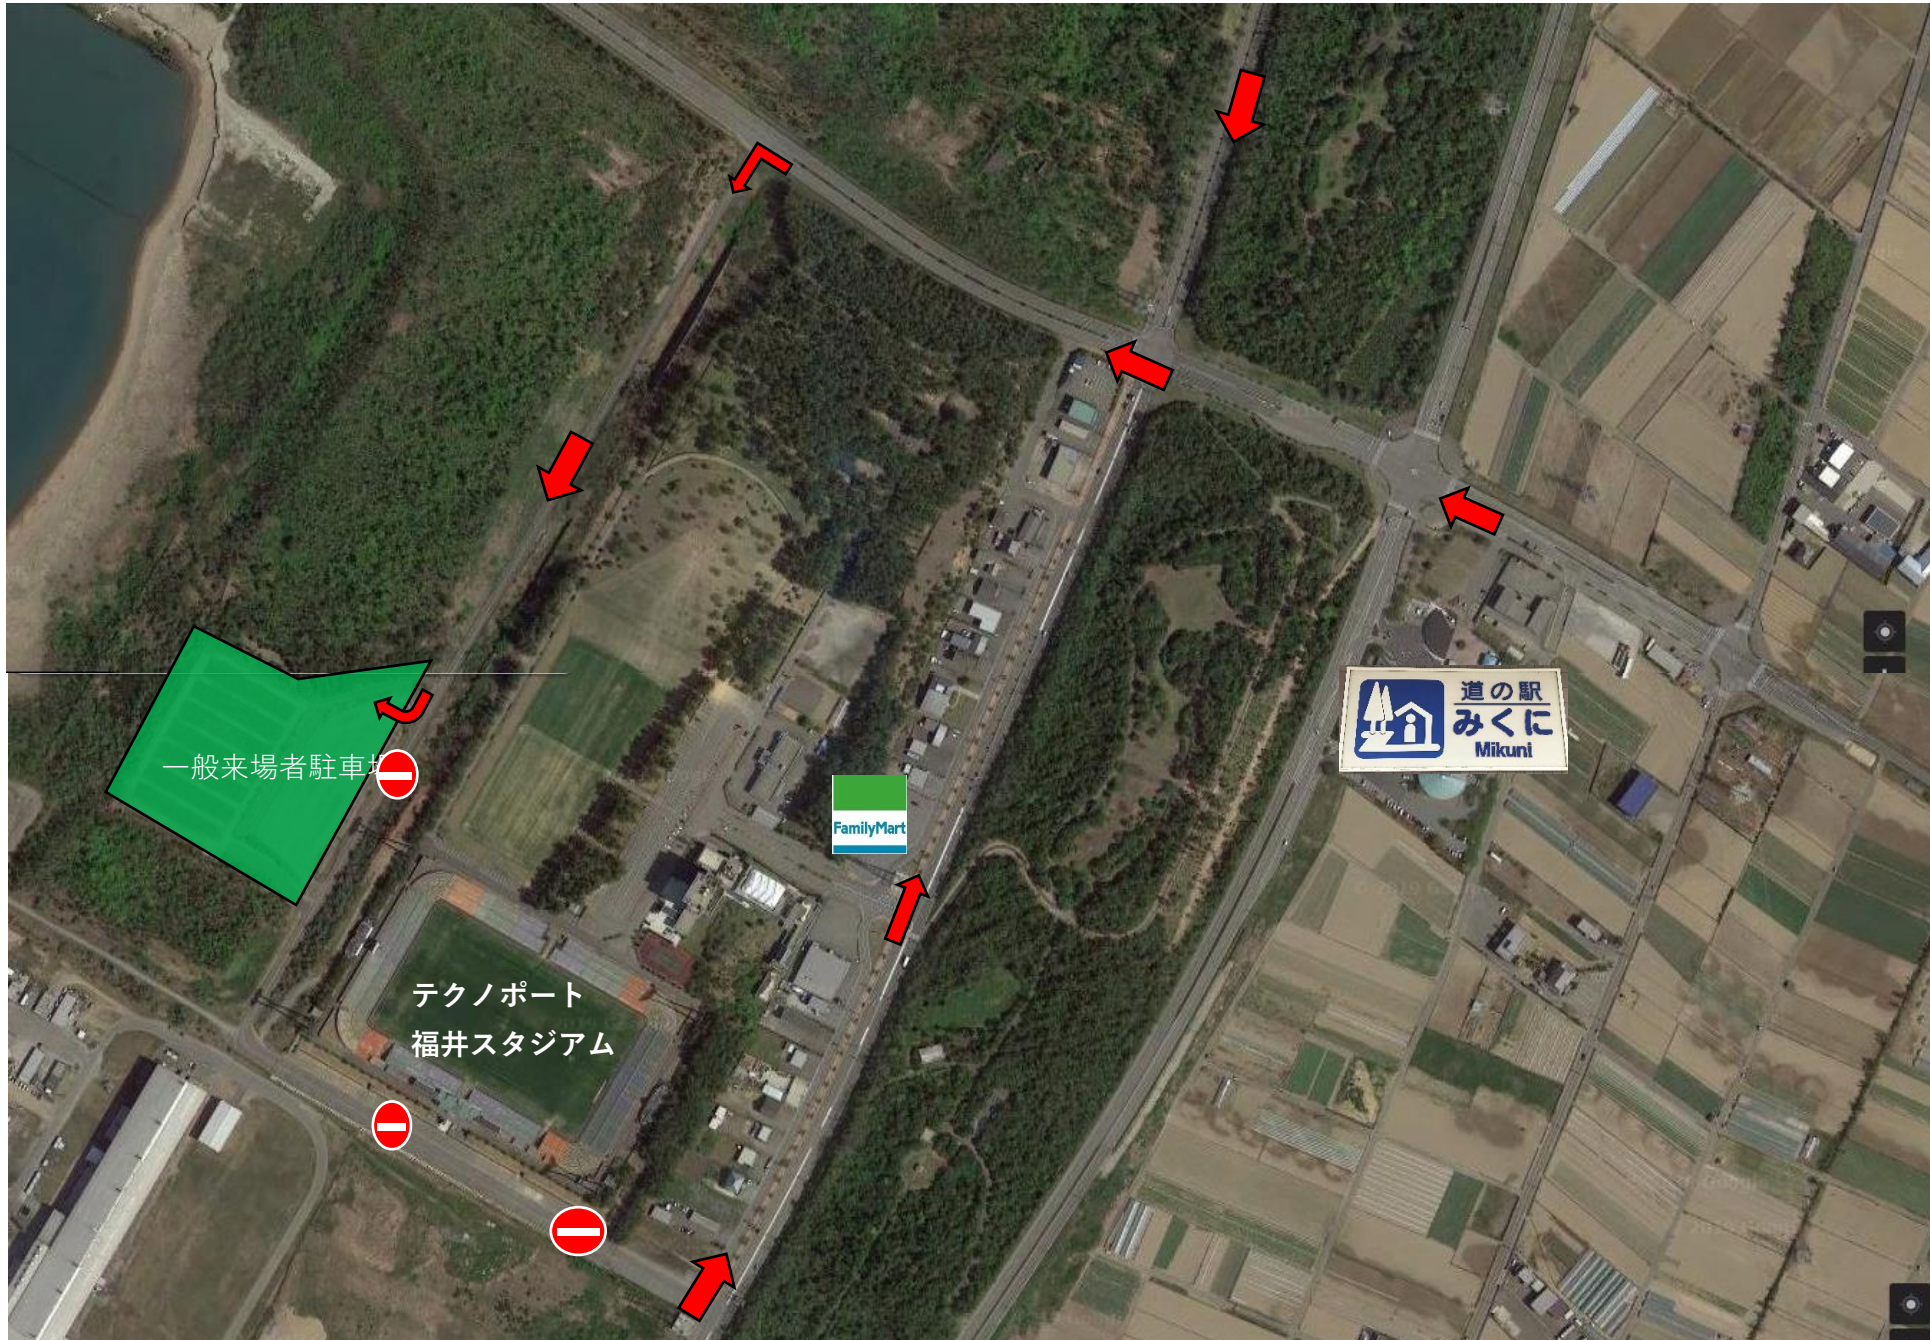

天皇杯 JFA 第100回全日本サッカー選手権大会

◆対戦カード
◆日 時
◆会 場

福井ユナイテッドFC (福井県代表) VS. 富山新庄クラブ (富山県代表)
2020年 9月23日(水) 19:00キックオフ
テクノポート福井総合公園スタジアム

【一般来場者駐車場までの導線(自家用車)】

【駐車場からスタジアムまで導線(徒歩)】

【注意事項】

- ①スタジアムの開場時間について
スタジアムの開場は、午後5時半を予定しています。
- ②スタジアムのオープンゲートについて
当日の入場ゲートは1箇所のみです。バックスタンド側のゲートはオープンしませんのでご注意ください。
- ③駐車場について
上図の導線に従って、指定の駐車場へお停めください。また、近隣店舗や路上駐車は絶対にお止めください。
- ④当日の物販について
当日はスタジアムグルメ等の物販予定はありません。周辺のコンビニエンスストア・道の駅等をご利用ください。また、ごみについては、各自お持ち帰りにご協力をお願いします。