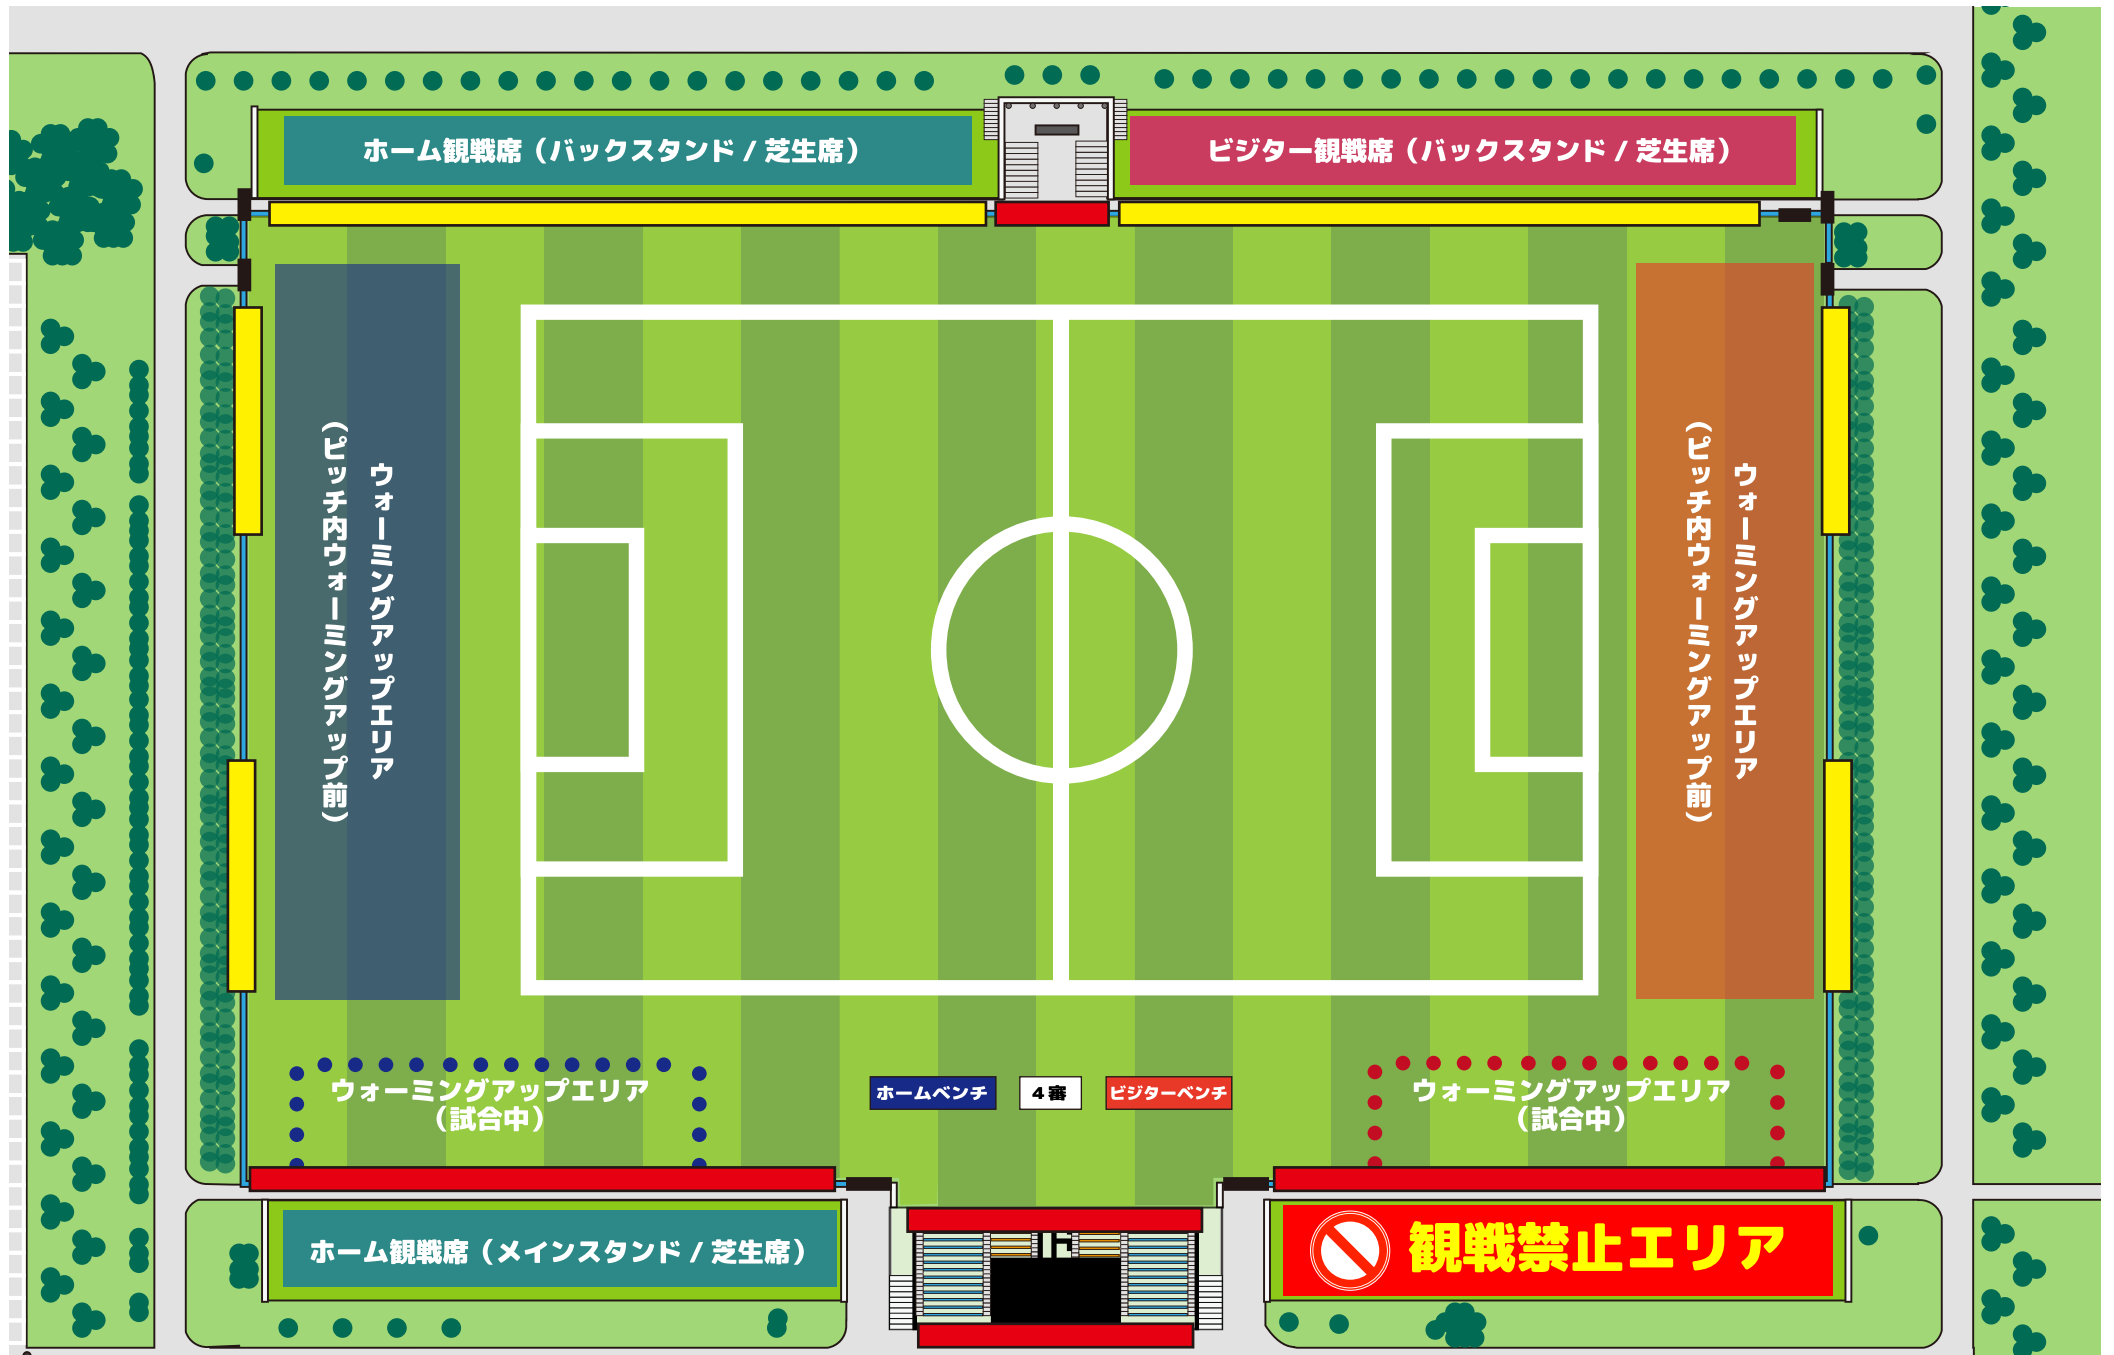

岩瀬スポーツ公園 サッカー・ラグビー場【競技場拡大図】

■ バナー掲出禁止箇所 ■ バナー掲出可能箇所

メインスタンド側での大旗や鳴り物を使用しての応援は禁止とさせていただきます。
ご使用での応援はバックスタンドにてお願いいたします。